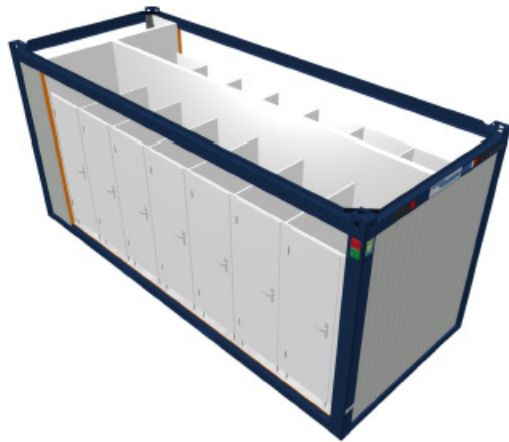

Sanitärcontainer WC Festival 20ft

1

2

3

4